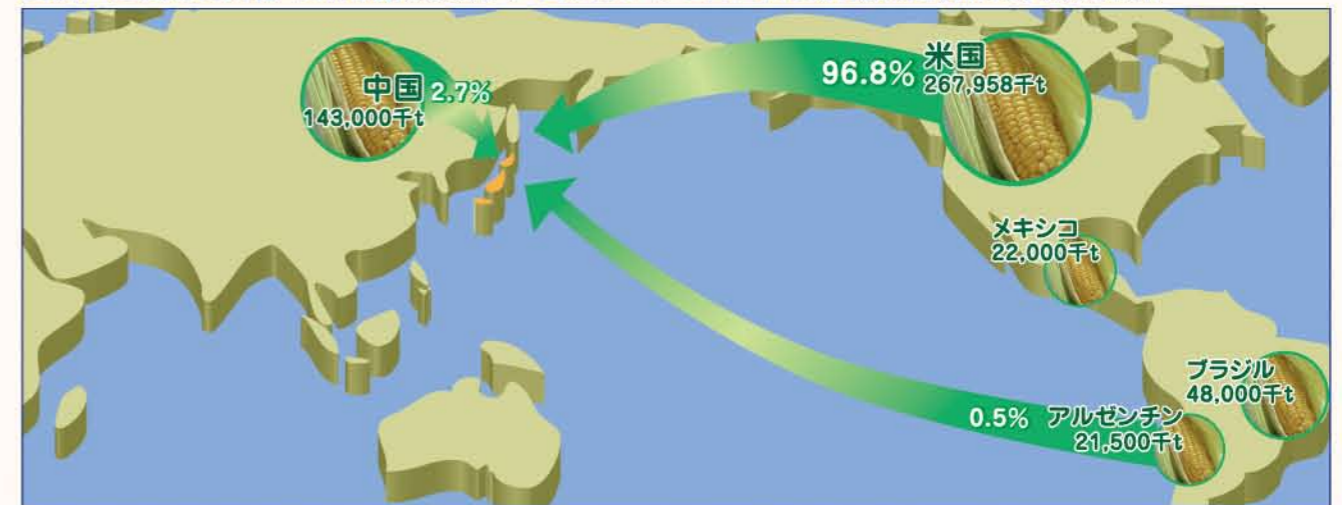

国別生産量(2006年度~2007年度) ※米農務省 / 日本のトウモロコシ国別輸入量(2006年) ※財務省関税局

日本のトウモロコシ輸入量の96.8%を担う米国は、世界全体の約60%を占める輸出大国。

米国用途別消費量

ここ10年間で、総消費量に占めるエタノール消費量の割合は大幅に増加している。

米国エタノール生産量と工場数

建設中を含むエタノール工場数は10年間で約2.5倍に急増した。