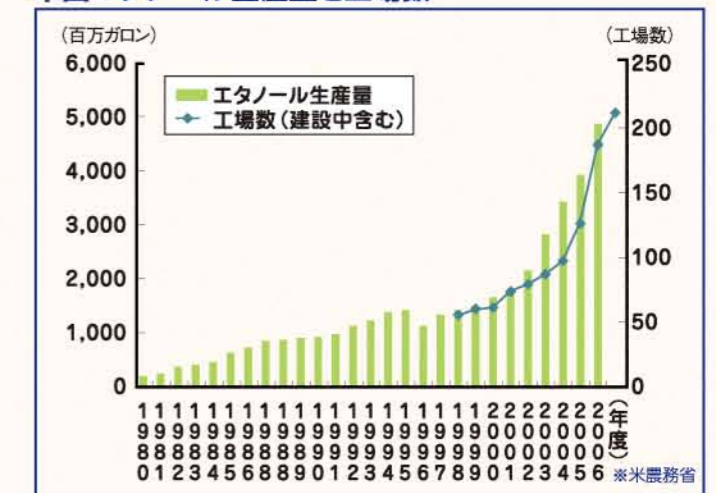

国別生産量(2006年度~2007年度) ※米農務省 / 日本のトウモロコシ国別輸入量(2006年) ※財務省関税局

日本のトウモロコシ輸入量の96.8%を担う米国は、世界全体の約60%を占める輸出大国。

米国用途別消費量

ここ10年間で、総消費量に占めるエタノール消費量の割合は大幅に増加している。

米国エタノール生産量と工場数

建設中を含むエタノール工場数は10年間で約2.5倍に急増した。