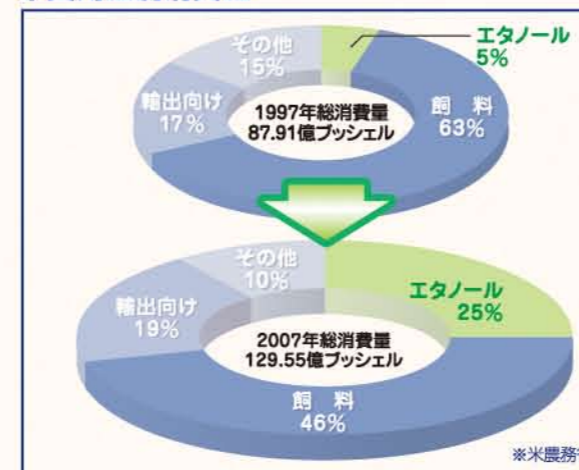

●当社お客様相談室

<北海道> 0120-57-5311 <関東> 0120-76-5311 <関西> 0120-87-5311

日商協相談センター 東京都中央区日本橋小網町9番4号 (03)3664-6243

※当社の経営情報は、本支店または日商協の本支部(日商協ホームページ)でご覧になれます。

[商品取引員]

サンワード貿易株式会社
http://www.sunward-t.co.jp/

トウモロコシ

原油価格の高騰、
バイオエタノールによる需要増で注目を浴びる
“黄色いダイヤ”

国別生産量(2006年度~2007年度) ※米農務省 / 日本のトウモロコシ国別輸入量(2006年) ※財務省関税局

日本のトウモロコシ輸入量の96.8%を担う米国は、世界全体の約60%を占める輸出大国。

米国用途別消費量

ここ10年間で、総消費量に占めるエタノール消費量の割合は大幅に増加している。

米国エタノール生産量と工場数

建設中を含むエタノール工場数は10年間で約2.5倍に急増した。